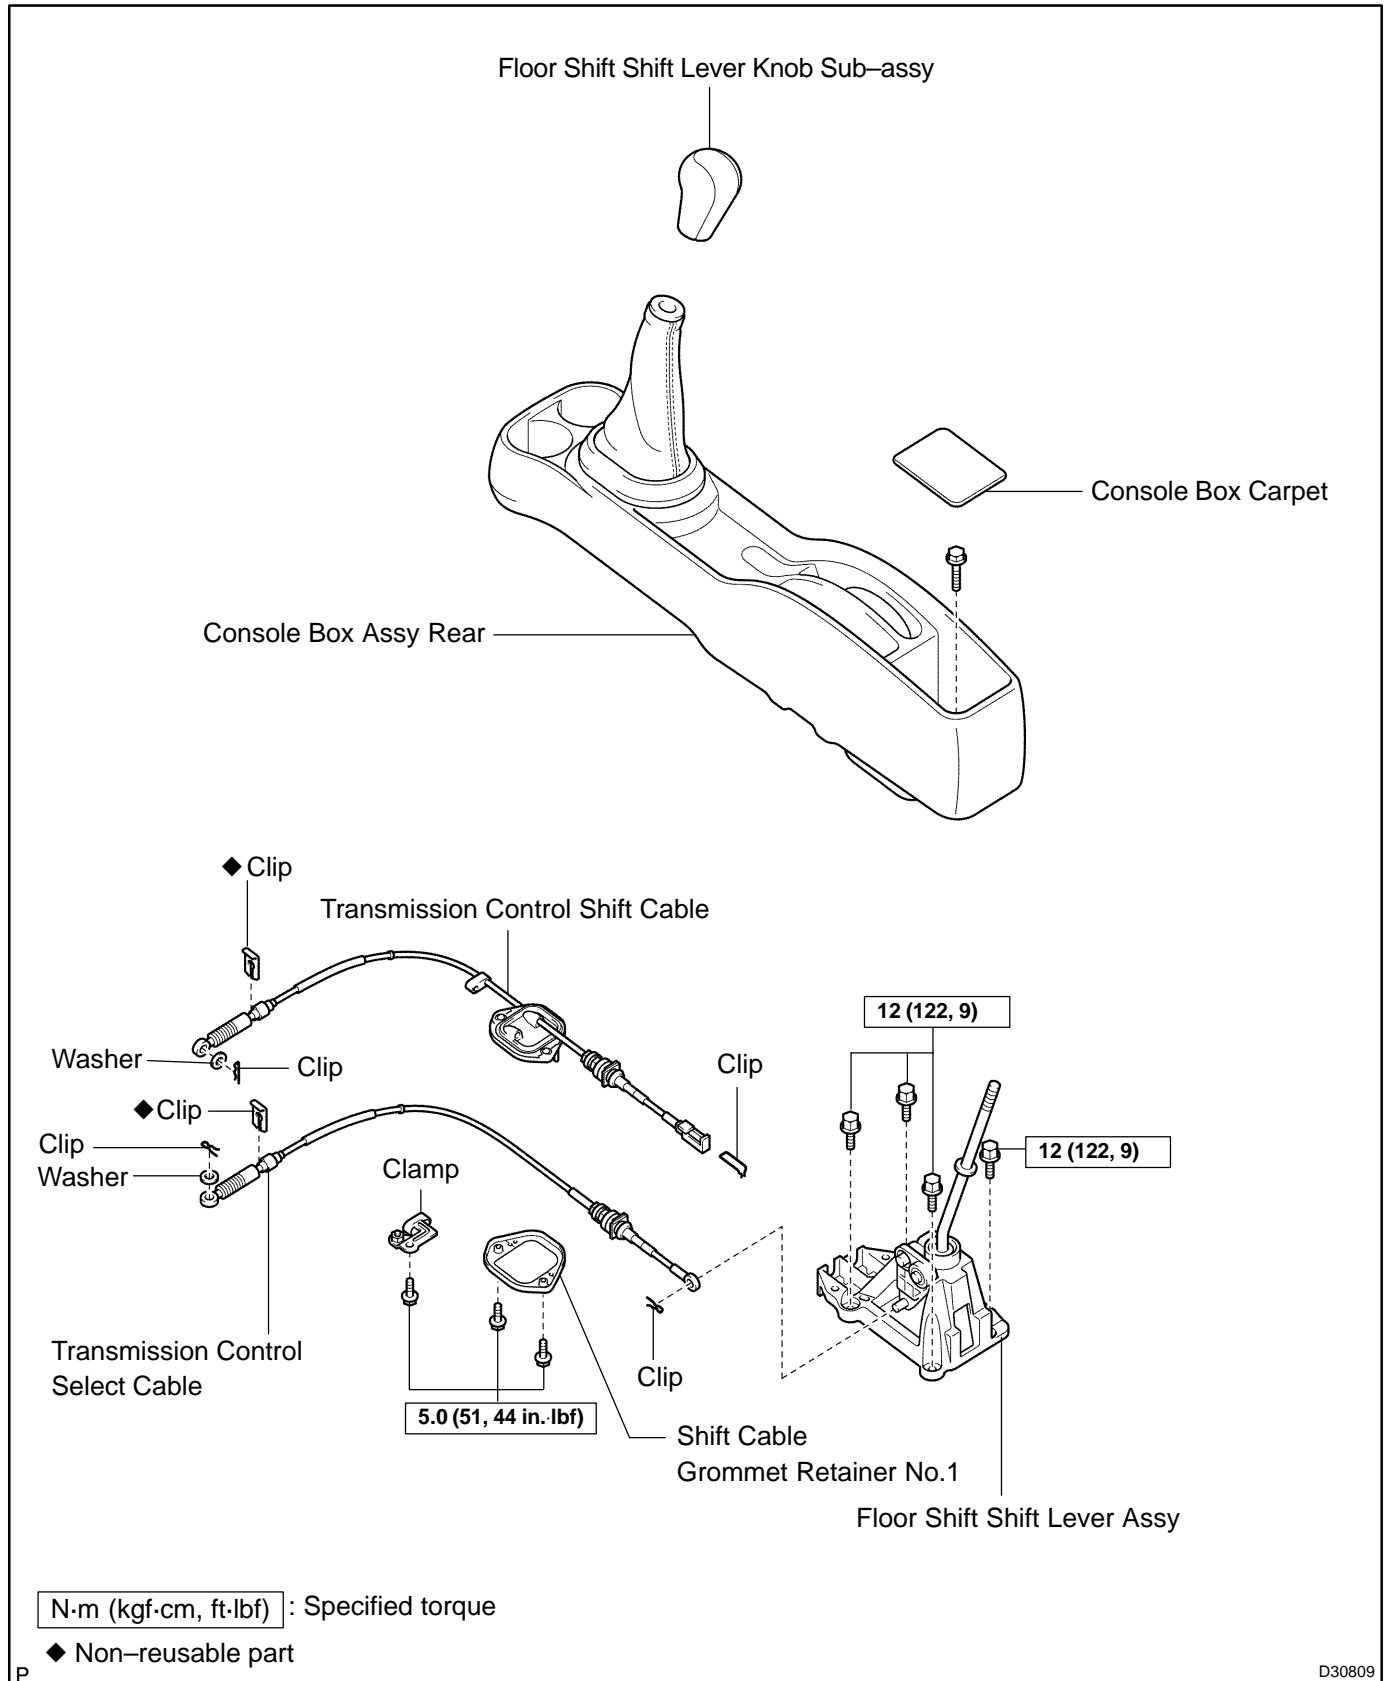

FLOOR SHIFT SHIFT LEVER ASSY (MTM) COMPONENTS

410EX-01

D30809